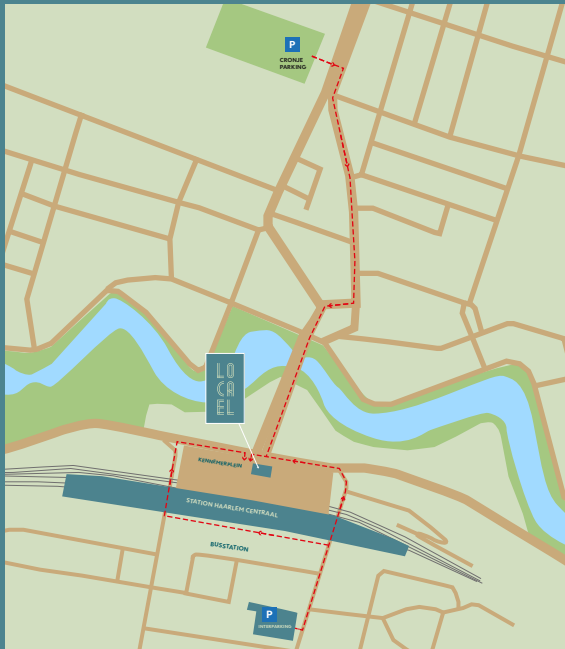

BEREIKBAARHEID

Openbaar vervoer

Locael Centraal ligt aan de noordkant van het Station Haarlem aan het Kennemerplein.

Met de auto

Interparking (5 min lopen)

Lange Herenstraat 11, 2011 LK Haarlem

Parkeergarage Cronje (6 min lopen)

Kleverlaan 12, 2023 JG Haarlem

U betaalt per minuut!

U kunt ook op straat betaald parkeren.

Let op dat u niet op de K+R plekken gaat staan.

Locael Centraal
Kennemerplein 6
2011 MJ Haarlem
023 201 60 44
events@locael.nl

Scan voor meer informatie

LOCAEL.NL